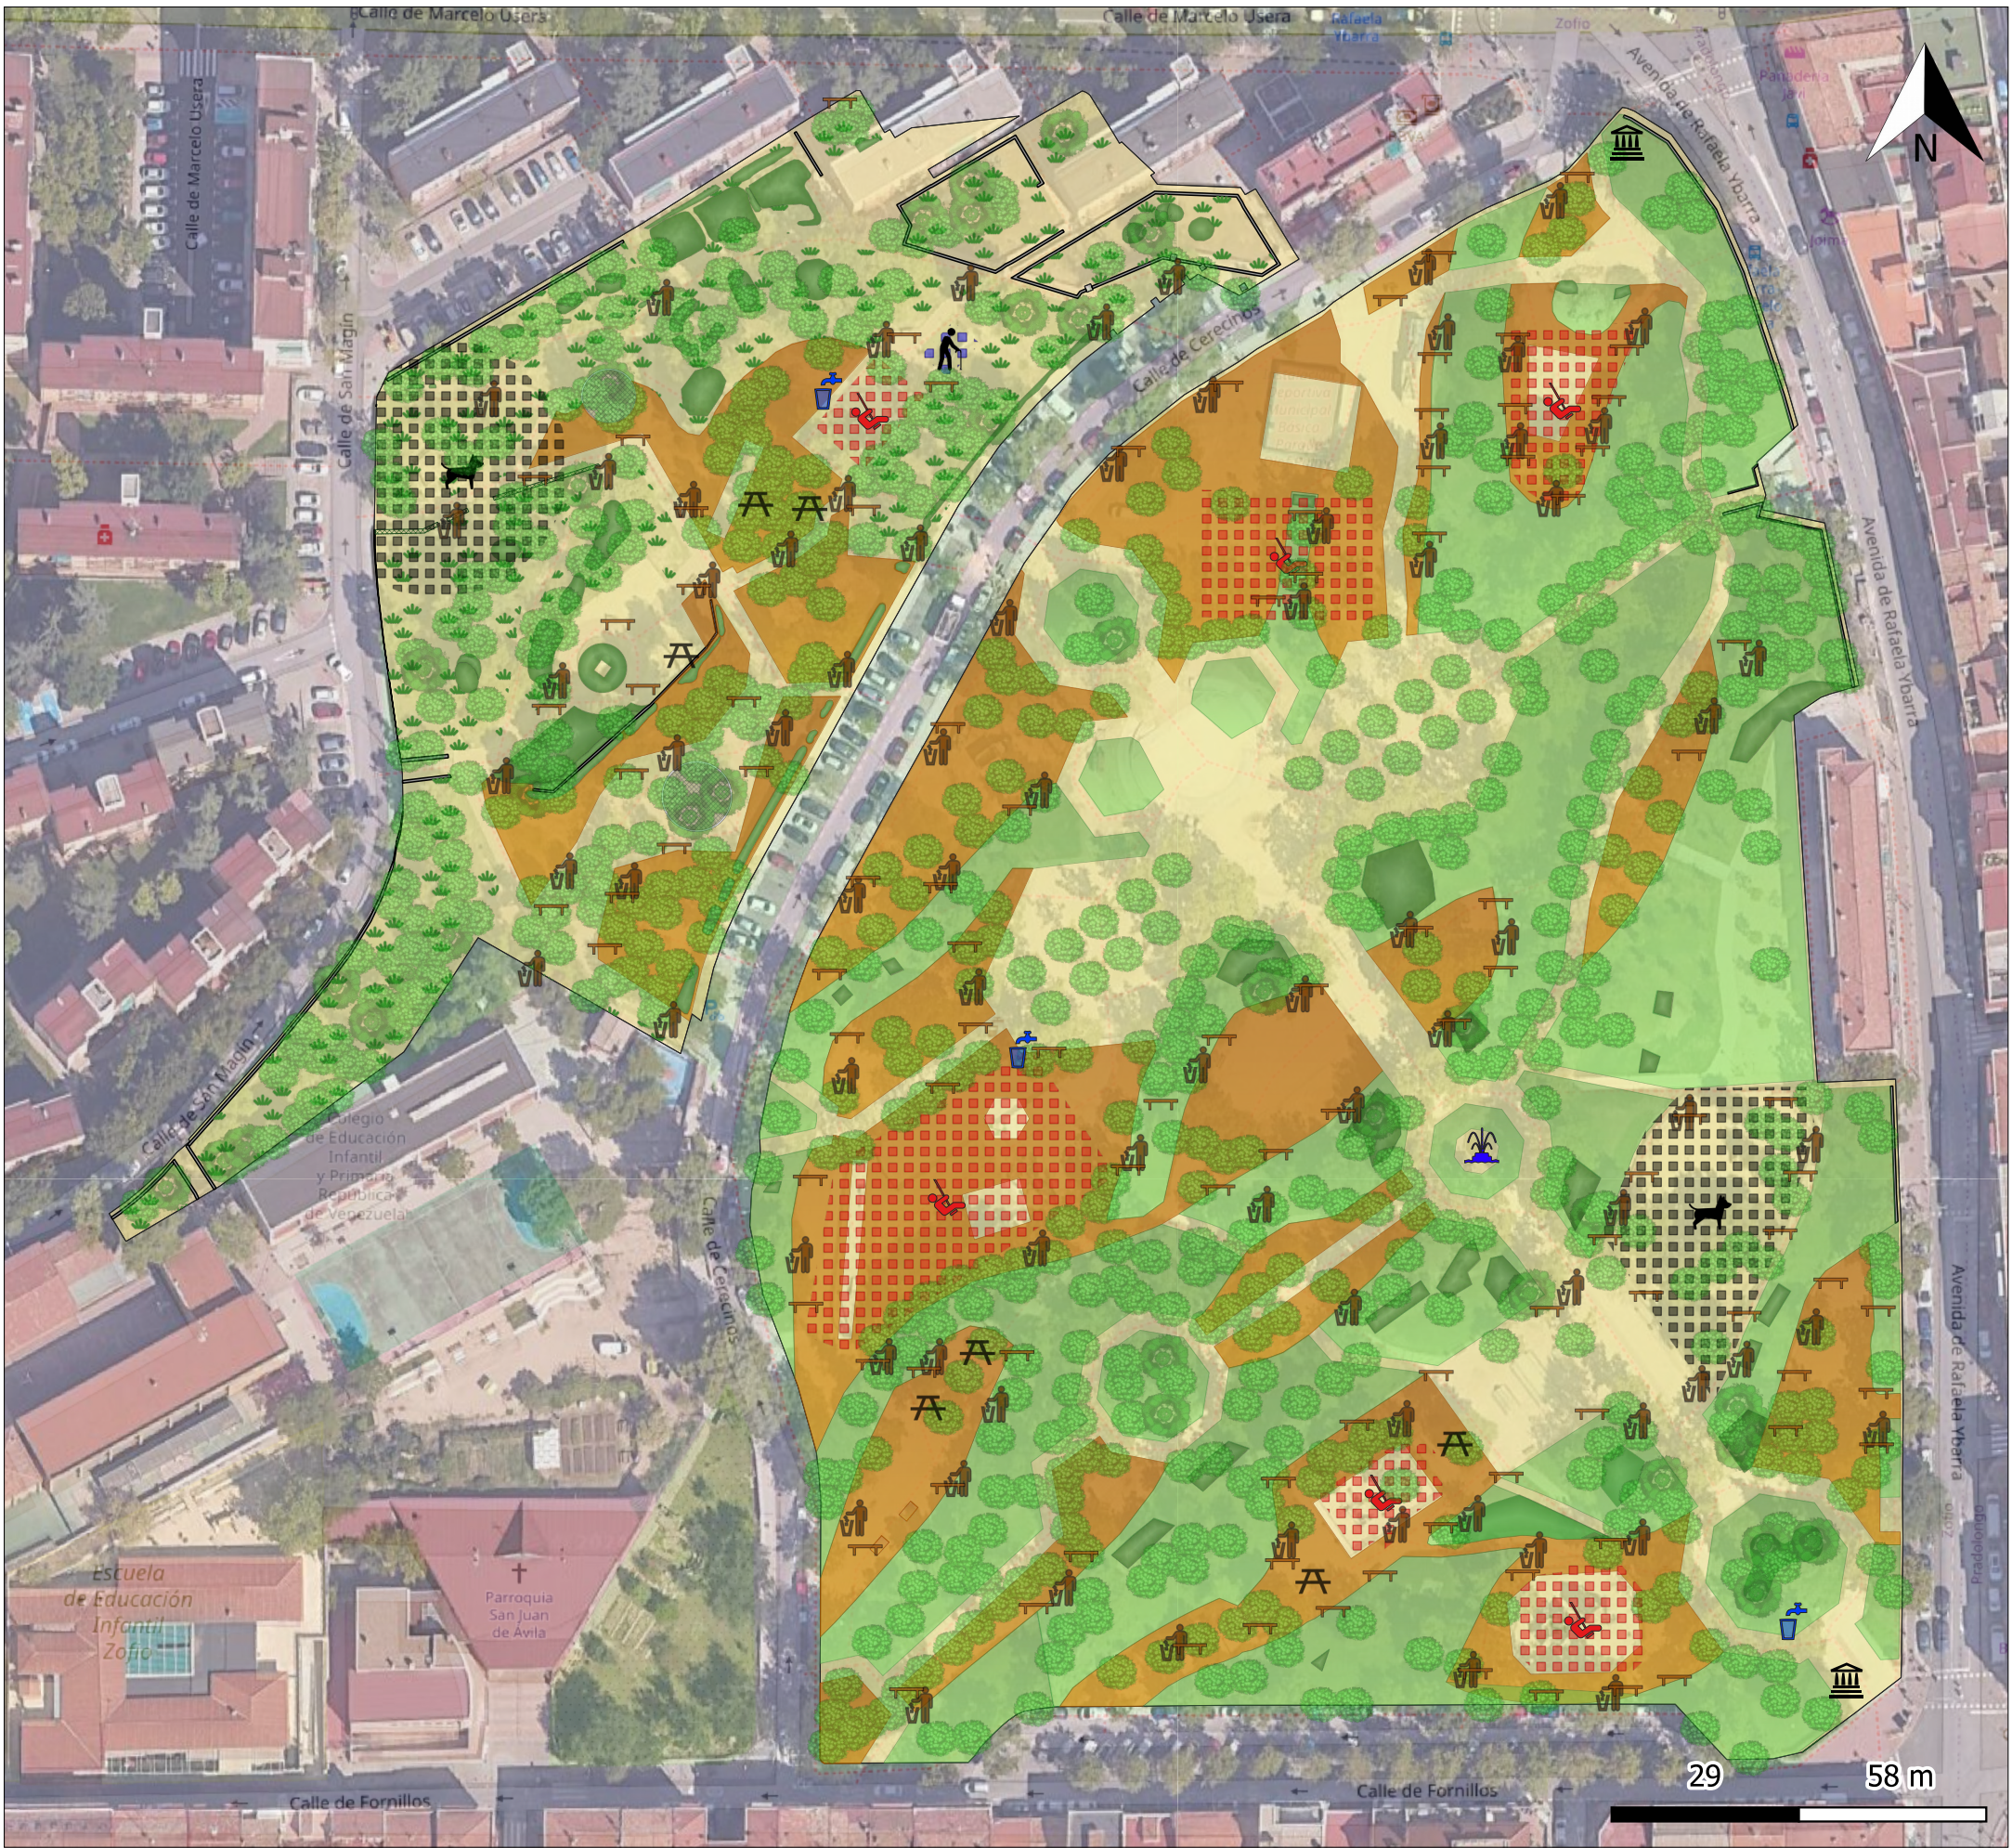

# PARQUE OLOF PALME

MADRID

DISTRITO: Usera

BARRIO: Zofío

## LEYENDA

### Servicios

- Fuentes de agua potable
- Papelera
- Banco
- Mesa
- Monumentos
- Fuente ornamental
- Área infantil
- Área de mayores
- Área canina

### Zonas verdes

- Unidad arbórea
- Césped
- Pradera
- Seto
- Macizo arbustivo
- Terrizo

Este plano es de carácter aproximado y tiene únicamente fines ilustrativos, no constituye una representación exacta de la realidad.