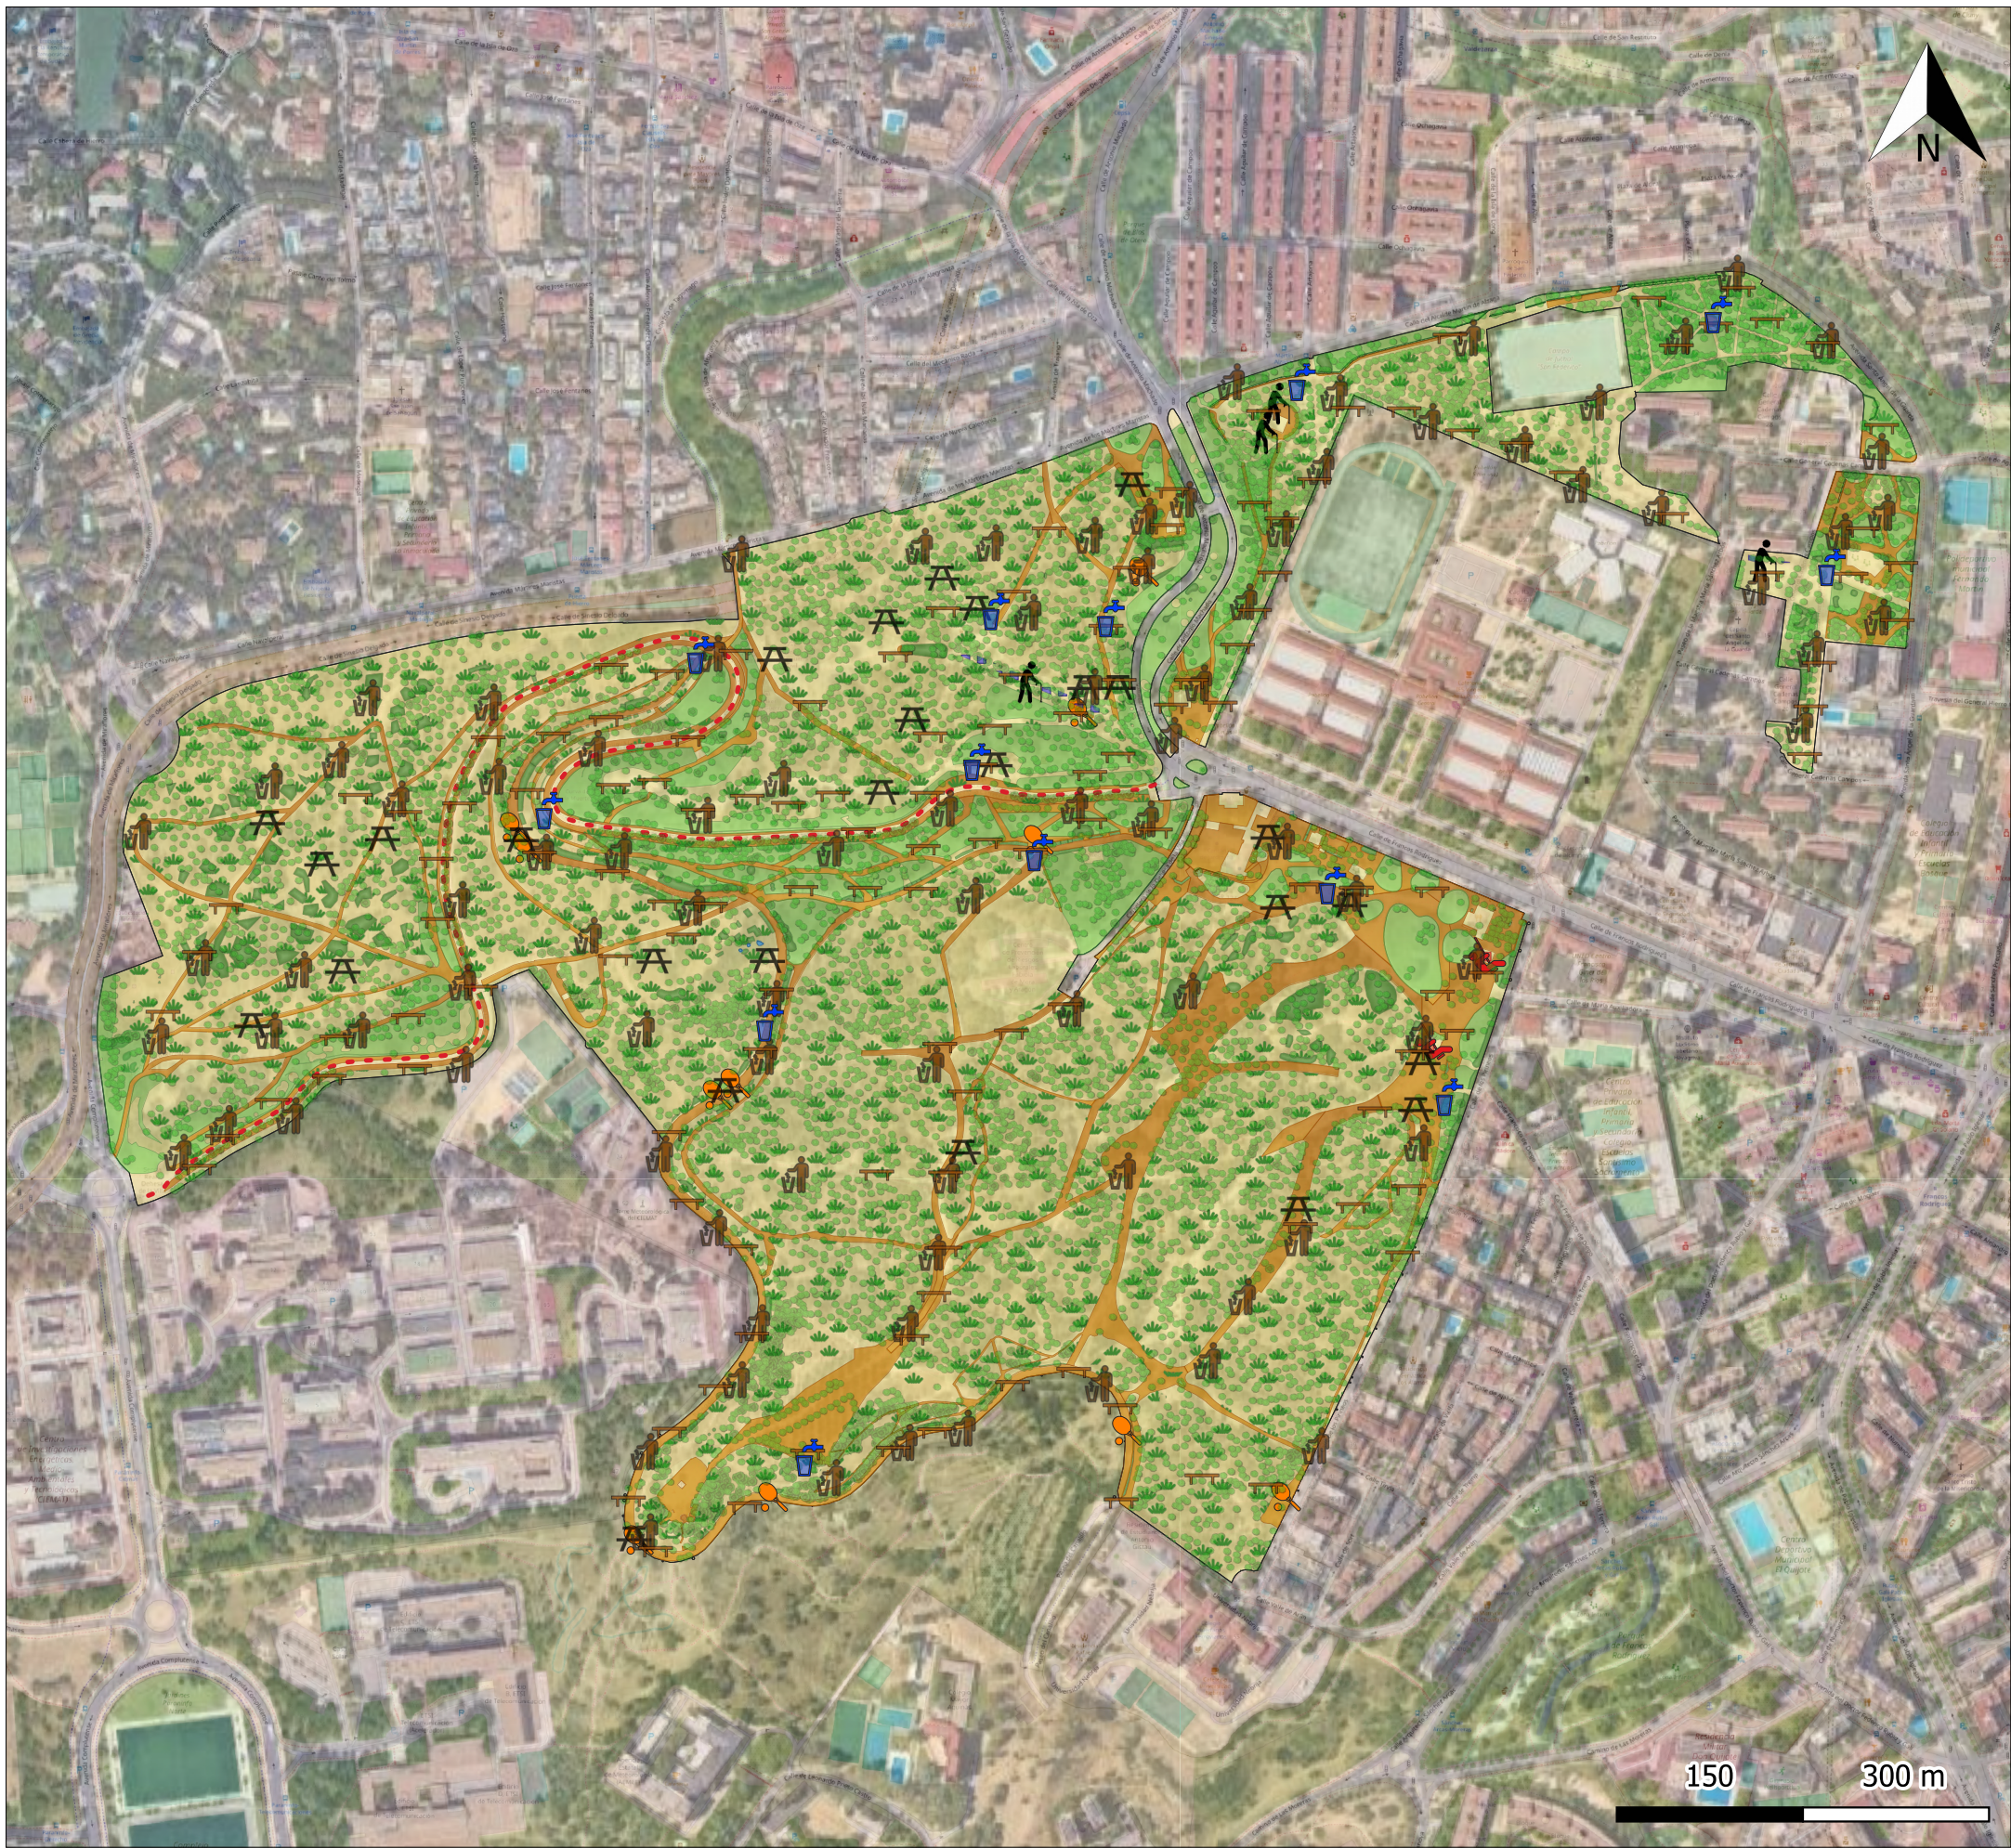

PARQUE DEHESA DE LA VILLA

MADRID

DISTRITO: Moncloa - Aravaca

BARRIO: Ciudad Universitaria - Valdezarza

LEYENDA

Servicios

- Fuentes de agua potable
- Papelera
- Banco
- Mesa
- Área infantil
- Área de mayores
- Área deportiva

Infraestructura ciclista

- Vía exclusiva bicicletas

Zonas verdes

- Unidad arbórea
- Césped
- Pradera
- Seto
- Macizo arbustivo
- Fuentes, estanques, lagos
- Terrizo

Este plano es de carácter aproximado y tiene únicamente fines ilustrativos, no constituye una representación exacta de la realidad.