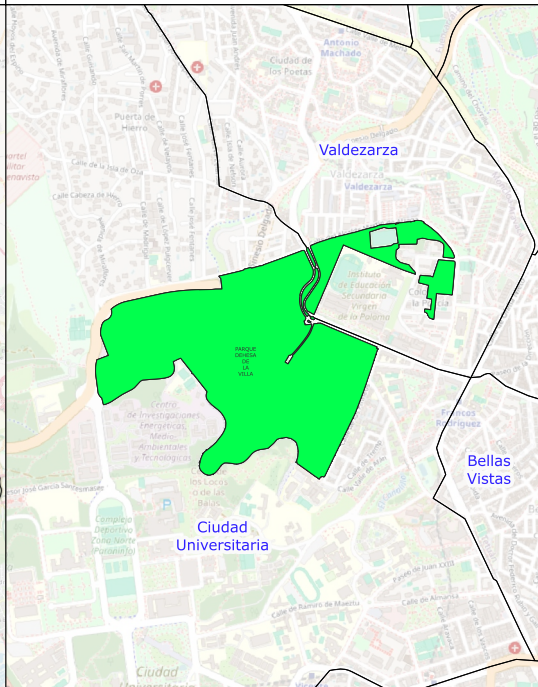

PARQUE DEHESA DE LA VILLA

MADRID

DISTRITO: Moncloa - Aravaca

BARRIO: Ciudad Universitaria - Valdezarza

LEYENDA

Servicios

- Fuentes de agua potable
- Papelera
- Banco
- Mesa
- Área infantil
- Área de mayores
- Área deportiva

Infraestructura ciclista

- Vía exclusiva bicicletas

Zonas verdes

- Unidad arbórea
- Césped
- Pradera
- Seto
- Macizo arbustivo
- Fuentes, estanques, lagos
- Terrizo

Este plano es de carácter aproximado y tiene únicamente fines ilustrativos, no constituye una representación exacta de la realidad.