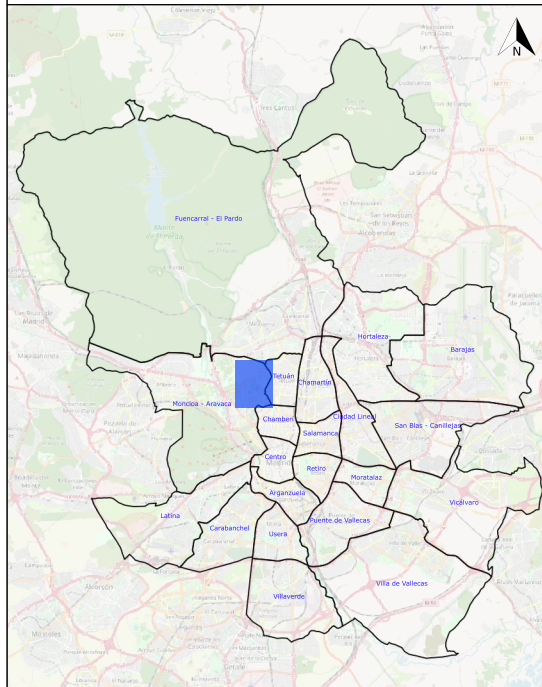

PARQUE DEHESA DE LA VILLA

MADRID

DISTRITO: Moncloa - Aravaca

BARRIO: Ciudad Universitaria - Valdezarza

LEYENDA

Servicios

- Fuentes de agua potable
- Papelera
- Banco
- Mesa
- Área infantil
- Área de mayores
- Área deportiva

Infraestructura ciclista

- Vía exclusiva bicicletas

Zonas verdes

- Unidad arbórea
- Césped
- Pradera
- Seto
- Macizo arbustivo
- Fuentes, estanques, lagos
- Terrizo

Este plano es de carácter aproximado y tiene únicamente fines ilustrativos, no constituye una representación exacta de la realidad.